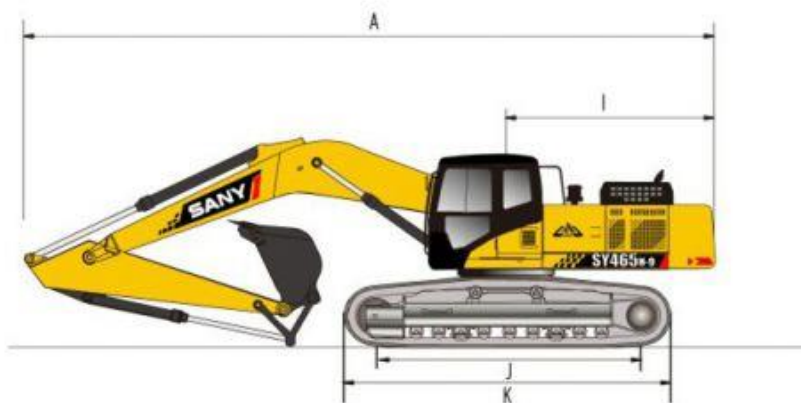

SANY

Качество меняет мир
SANY Россия

SY465H-9

ГАБАРИТНЫЕ РАЗМЕРЫ Наименование (ед.изм.: мм)

A Длина Транспортная	12200
B Ширина	3690
C Высота Транспортная	3880
D Ширина верхней части кузова	3265
E Высота лезвия	3510
F Станд. ширина гусеницы	600
G Ширина колеи	2740
H Мин. дорожный просвет	590
I Радиус пов. задней части платформы	3780
J Ширина ролика	4410
K Длина гусеницы	5440

РАБОЧИЙ ДИАПАЗОН Наименование (ед.изм.: мм)

a Макс. высота черпания	10705
b Макс. высота разгрузки	7445
c Макс. глубина выемки	7285
d Макс. глубина верт. черпания	5495
e Макс. расстояние черпания	11560
f Максимальный дорожный просвет лезвия	5050
g Максимальная глубина просадки лезвия ковша	9330

РАБОЧИЙ ДИАПАЗОН Наименование (ед.изм.: мм)

Рабочая масса	45500
Вместимость ковша	2.0~2.2
Номинальная мощность	250/2000
Скорость движения (максимальная/минимальная)	4.9/3.2
Скорость пов. платформы	10
Преодолеваемый уклон	70%/35°
Удельное давление на грунт	77
Режущее усилие ковша	267
Режущее усилие рукояти	241