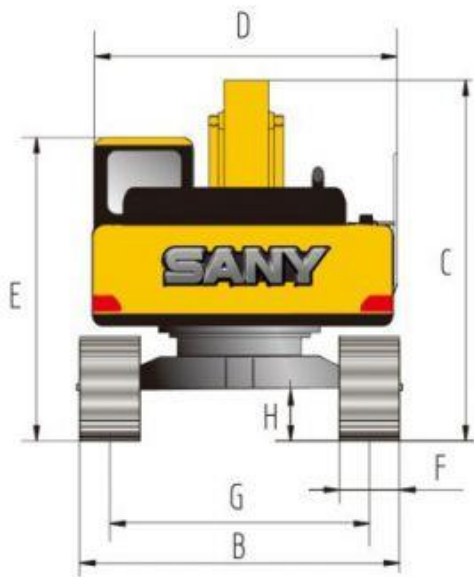

SANY

Качество меняет мир
SANY Россия

SY465H-9

ГАБАРИТНЫЕ РАЗМЕРЫ Наименование (ед.изм.: мм)

A Длина Транспортная	12200
B Ширина	3690
C Высота Транспортная	3880
D Ширина верхней части кузова	3265
E Высота лезвия	3510
F Станд. ширина гусеницы	600
G Ширина колеи	2740
H Мин. дорожный просвет	590
I Радиус пов. задней части платформы	3780
J Ширина ролика	4410
K Длина гусеницы	5440

РАБОЧИЙ ДИАПАЗОН Наименование (ед.изм.: мм)

a Макс. высота черпания	10705
b Макс. высота разгрузки	7445
c Макс. глубина выемки	7285
d Макс. глубина верт. черпания	5495
e Макс. расстояние черпания	11560
f Максимальный дорожный просвет лезвия	5050
g Максимальная глубина просадки лезвия ковша	9330

РАБОЧИЙ ДИАПАЗОН Наименование (ед.изм.: мм)

Рабочая масса	45500
Вместимость ковша	2.0~2.2
Номинальная мощность	250/2000
Скорость движения (максимальная/минимальная)	4.9/3.2
Скорость пов. платформы	10
Преодолеваемый уклон	70%/35°
Удельное давление на грунт	77
Режущее усилие ковша	267
Режущее усилие рукояти	241