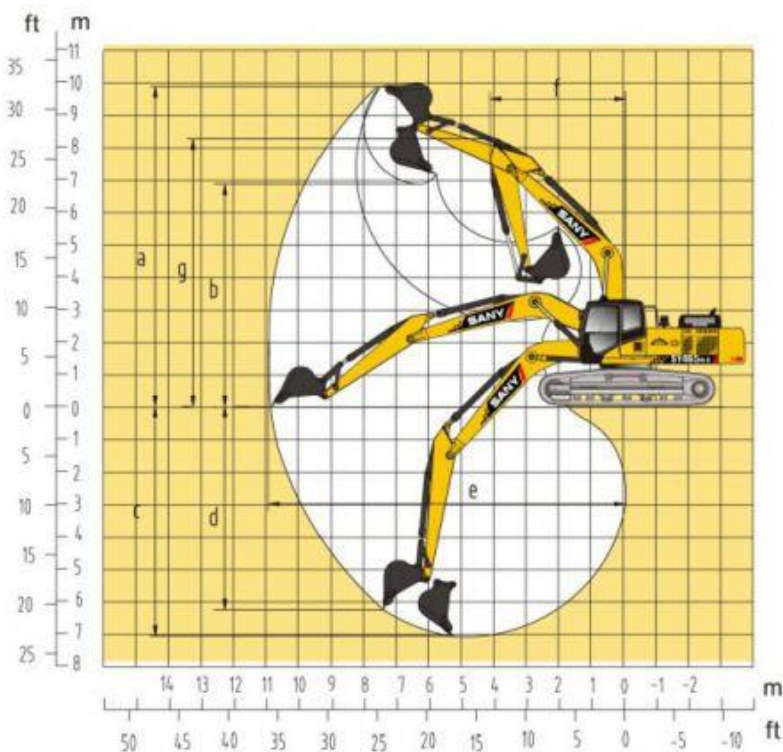

SANY

Качество меняет мир
SANY Россия

SY465H-9

ГАБАРИТНЫЕ РАЗМЕРЫ Наименование (ед.изм.: мм)

A Длина Транспортная	12200
B Ширина	3690
C Высота Транспортная	3880
D Ширина верхней части кузова	3265
E Высота лезвия	3510
F Станд. ширина гусеницы	600
G Ширина колеи	2740
H Мин. дорожный просвет	590
I Радиус пов. задней части платформы	3780
J Ширина ролика	4410
K Длина гусеницы	5440

РАБОЧИЙ ДИАПАЗОН Наименование (ед.изм.: мм)

a Макс. высота черпания	10705
b Макс. высота разгрузки	7445
c Макс. глубина выемки	7285
d Макс. глубина верт. черпания	5495
e Макс. расстояние черпания	11560
f Максимальный дорожный просвет лезвия	5050
g Максимальная глубина просадки лезвия ковша	9330

РАБОЧИЙ ДИАПАЗОН Наименование (ед.изм.: мм)

Рабочая масса	45500
Вместимость ковша	2.0~2.2
Номинальная мощность	250/2000
Скорость движения (максимальная/минимальная)	4.9/3.2
Скорость пов. платформы	10
Преодолеваемый уклон	70%/35°
Удельное давление на грунт	77
Режущее усилие ковша	267
Режущее усилие рукояти	241